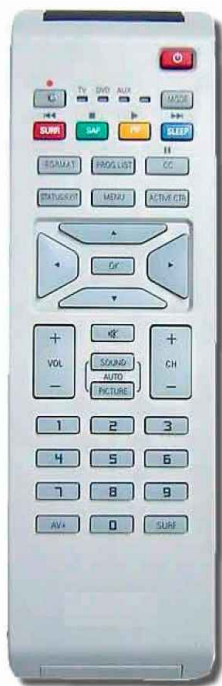

# CATALOGO DE CONTROLES

CONTROL REMOTO LCD

Código CR2964

PHILIPS

Código CR2970

AOC

Código CR2975

PHILIPS PLASMA

# CATALOGO DE CONTROLES

CONTROL REMOTO LCD

Código CR3118

SAMSUNG

Código CR3131

BGH PLASMA

Código CR3132

BGH

Código CR3164

SONY

Código CR3177

HITACHI

Código CR3502

PHILIPS

Código CR3534

TCL

Código CR3539

PHILIPS

Código CR3540

SAMSUNG