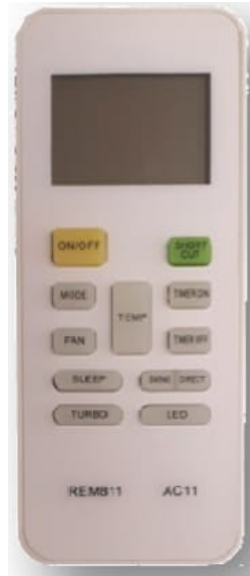

Código CRA004

HITACHI-TCL-RCA-ELECTRA

Código CRA005

WHIRPOOL-BGH-LONGIVE

Código CRA006

HITACHI-TCL-RCA-RANSER-SIGMA

Código CRA007

SAMSUNG

Código CRA008

SANYO-NOBLEX-PHILCO-YORK

Código CRA009

LG-BGH-MARSHALL

CONTROLES AIRE ACONDICIONADO

CONTROL REMOTOS AIRE ACONDICIONADO

Código CRA010

WHIRPOOL-HISENSE-SIGMA

Código CRA011

SURREY-BGH-MIDEA-SPRINGER

Código CRA012

PEABODY-CANDY-HISENSE

Código CRA013

BGH-KOMECA-ARISTON-COMFEE

Código CRA014

SANYO-PHILCO-NOBLEX-HOME