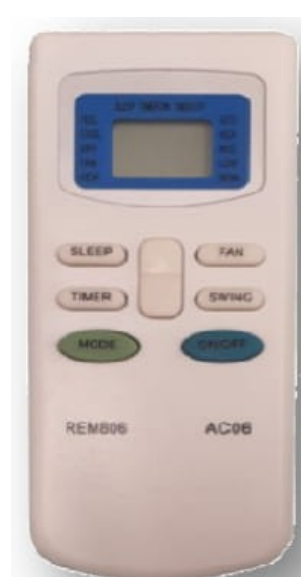

CONTROLES AIRE ACONDICIONADO

CONTROL REMOTOS AIRE ACONDICIONADO

Código CRA001

TOPH-PHILCO-CARRIER-LUFT

Código CRA002

SANYO-PHILCO-PANASONIC

Código CRA003

SANYO-PHILCO-NOBLEX-CROWN

Código CRA004

HITACHI-TCL-RCA-ELECTRA

Código CRA005

WHIRPOOL-BGH-LONGIVE

Código CRA006

HITACHI-TCL-RCA-RANSER-SIGMA

Código CRA007

SAMSUNG