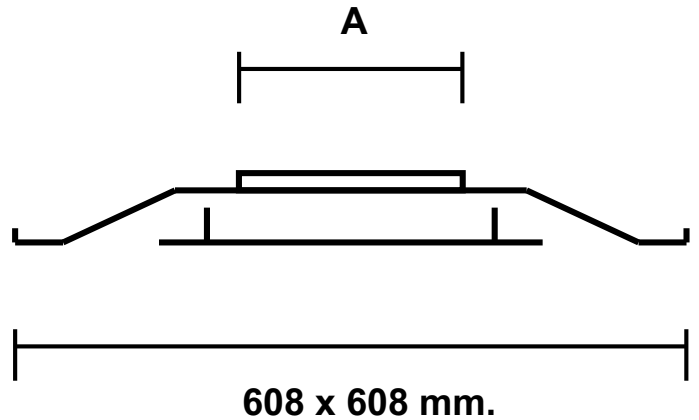

## DIFUSORES OMNI

Los Difusores omni  
de inyección y retorno  
en chapa D.D.  
Pintados color horneados

Collar  
10 cm diametro A

15	"	"
20	"	"
25	"	"
30	"	"
35	"	"

### Accesorios

Regulación 100 %